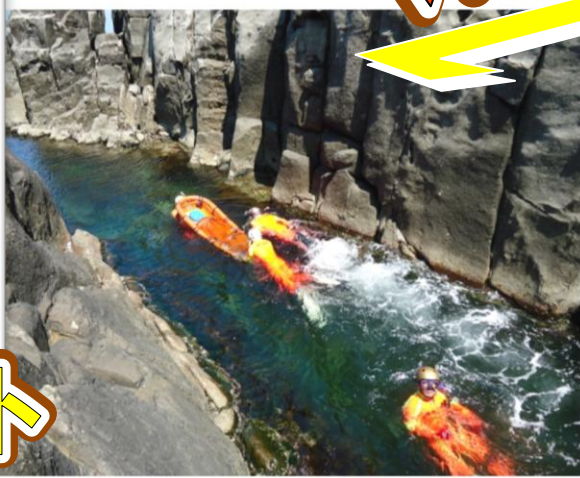

うみ かわ
海や河であそぶときは 必ず安全を確認して！！

かなら あんぜん かくにん

すいなんきゅうじょたい みず かわ
水難救助隊は水や河の事故があったとき、いち早く人を助けにいきます

はや ひと たす

もく の しゅつどう
ポンベをかついで潜ったり、ボートに乗って出動することもあります

すいなんきゅうじょたい

せんがいきつき きゅうめい ぼーと

船外機付救命ボート