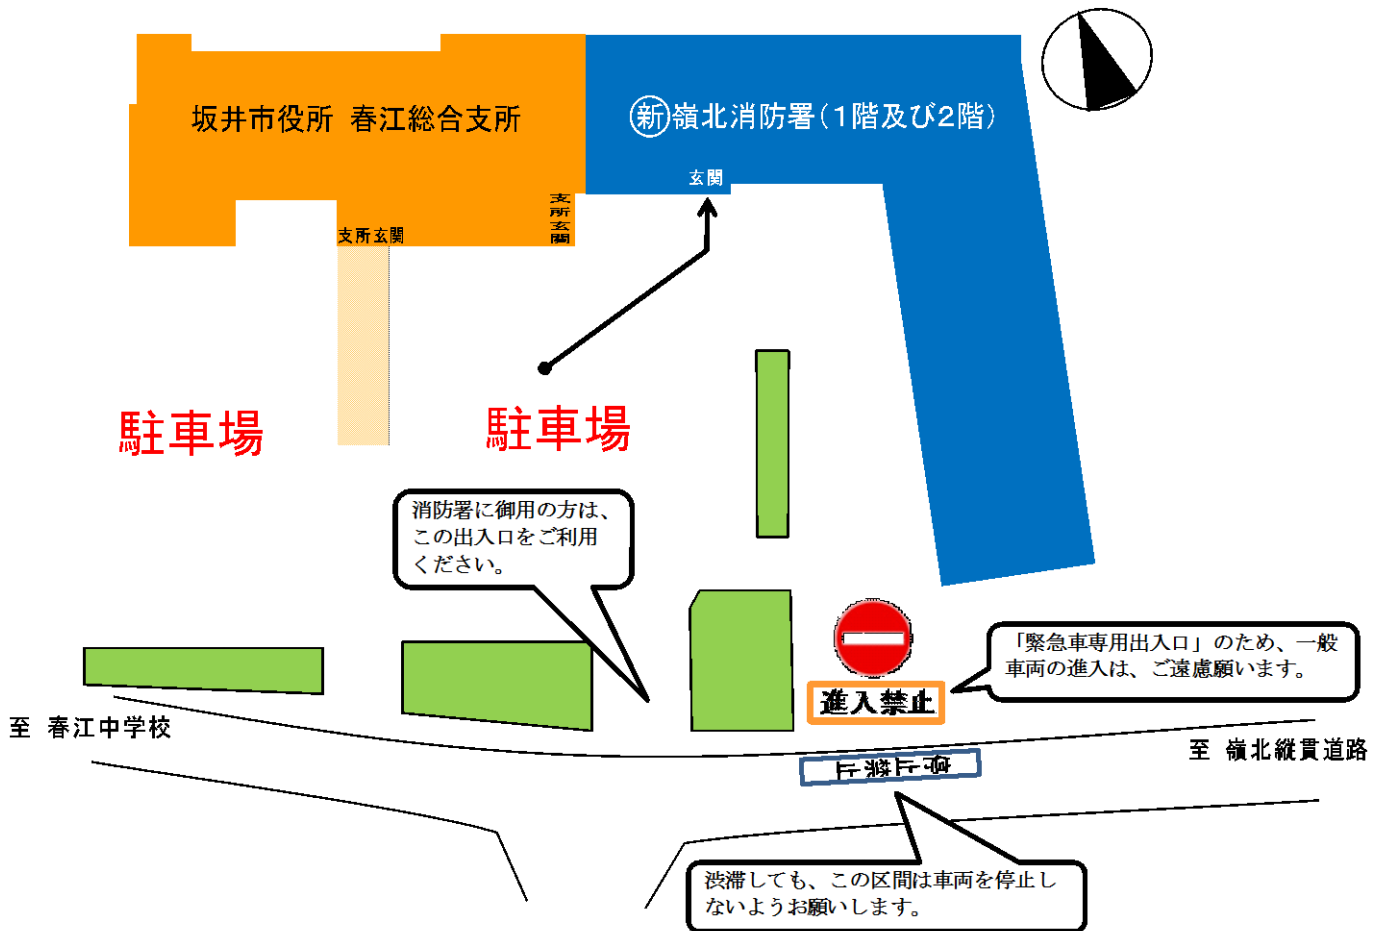

嶺北消防署 緊急車専用出入口のお知らせ

嶺北消防署の完成に伴い、消防車両等の「緊急車専用出入口」を新たに設けましたので、一般車両の出入りは、ご遠慮くださいますようお願いいたします。

なお、消防署南側の道路（一般県道 春江・川西線）で緊急車専用出入口に車両が駐停車しますと、災害出場に支障をきたす恐れがありますので、車両を停止しないようご協力をお願いいたします。